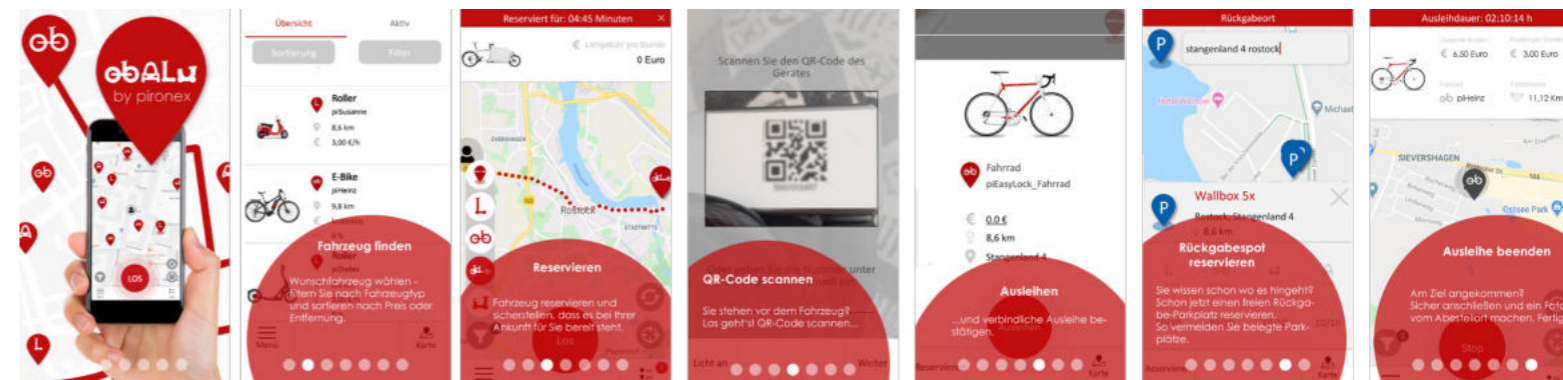

ebALU
obALu by pironex

- Verleih & Buchung
- Überwachung & Tracking
- für Fahrzeuge
- für Stellplätze
- für Sammelschließanlagen uvm.

obALu: DIE Sharing-Komplettlösung für Ihre Fahrzeuge und Stationen

obALu.eu

- A** **Für Betreiber:** Das Portal obalu.eu ist ein innovatives Management-Tool für Sharing-Anbieter. Es bietet Flotten- sowie Stationsüberwachung und fungiert als umfangreiches Reservierungs-, Verwaltungs- und Abrechnungssystem.
- B** **Für Kunden / Endverbraucher:** Das System bietet einfachen Zugang zu den Autos, Rädern, E-Bikes und Scooter/Roller eines modernen Verleihsystems. Die cloudbasierte Software, sowie Apps stellen einen reibungslosen Zugriff auf das System sicher, versorgen die Kunden mit Echtzeit-Informationen und ermöglichen die Lokalisierung, das Entleihen sowie die Rückgabe der Fahrzeuge.
- C** **Für Sie:** Rücken Sie Ihre Marke in den Fokus der öffentlichen Aufmerksamkeit, indem Sie auf Ihr individuelles Design setzen. Eine native Sharing-App für Android oder iOS in Ihrem eigenen Corporate Design ist die Basis Ihres Unternehmenserfolges.

Online Plattform für Sie - App für Ihre Kunden

App herunterladen, öffnen, starten. Die obALu-App ist selbsterklärend. Ihre Kunden werden intuitiv durch jeden Schritt des Ausleihprozesses geführt. Sie, als Betreiber, können die Vorgänge jederzeit online überwachen und verwalten.

Nach der Registrierung bekommt der Benutzer Zugriff auf das System und kann:

1. die Verfügbarkeit von Fahrzeugen in seiner Umgebung (via App / Web) prüfen
2. ein Fahrzeug über das pironex-portal.de oder über die Betreiber-Website bzw. mobile App reservieren
3. das Fahrzeug mit einem berührungslosen Identifikationssystem (RFID oder Funk) entriegeln
4. das Fahrzeug für seine eigenen Bedürfnisse verwenden
5. das Fahrzeug zu einer der Sharing-Stationen oder in die Nähe eines Spots zurückbringen.