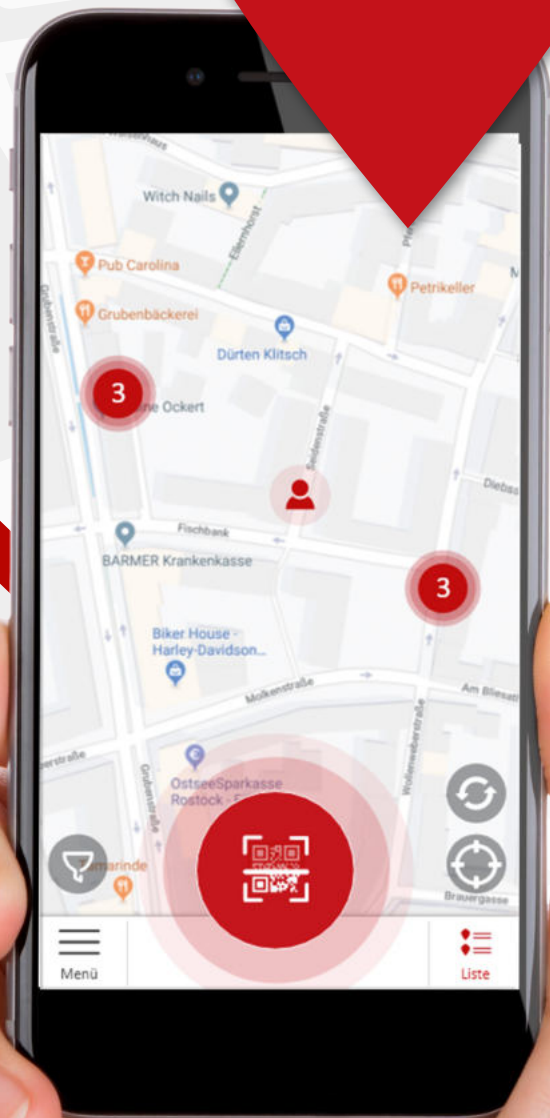

ebALU
obALu by pironex

- Verleih & Buchung
- Überwachung & Tracking
- für Fahrzeuge
- für Stellplätze
- für Sammelschließanlagen uvm.

obALu: DIE Sharing-Komplettlösung für Ihre Fahrzeuge und Stationen

obALu.eu

- A** **Für Betreiber:** Das Portal obalu.eu ist ein innovatives Management-Tool für Sharing-Anbieter. Es bietet Flotten- sowie Stationsüberwachung und fungiert als umfangreiches Reservierungs-, Verwaltungs- und Abrechnungssystem.
- B** **Für Kunden / Endverbraucher:** Das System bietet einfachen Zugang zu den Autos, Rädern, E-Bikes und Scooter/Roller eines modernen Verleihsystems. Die cloudbasierte Software, sowie Apps stellen einen reibungslosen Zugriff auf das System sicher, versorgen die Kunden mit Echtzeit-Informationen und ermöglichen die Lokalisierung, das Entleihen sowie die Rückgabe der Fahrzeuge.
- C** **Für Sie:** Rücken Sie Ihre Marke in den Fokus der öffentlichen Aufmerksamkeit, indem Sie auf Ihr individuelles Design setzen. Eine native Sharing-App für Android oder iOS in Ihrem eigenen Corporate Design ist die Basis Ihres Unternehmenserfolges.