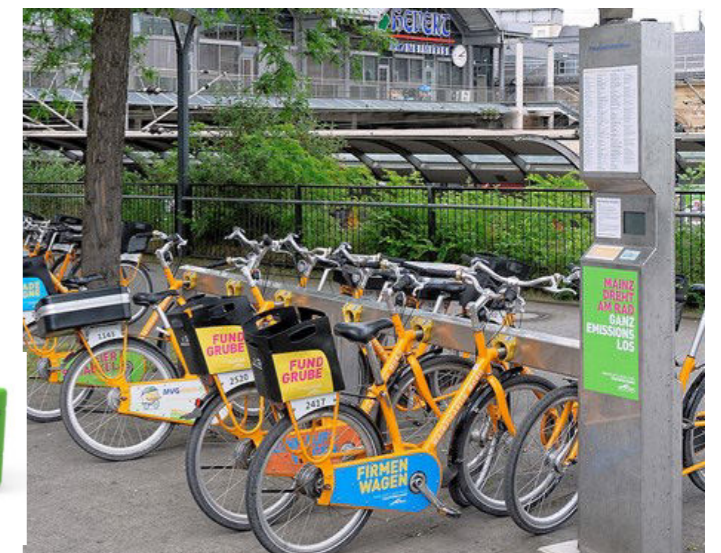

Service

Die obALu-Service-App unterstützt Sie und Ihr Service-Team Ihre Fahrzeuge einzustellen und zu warten.

Ein System - viele Anwendungsszenarien

Fahrrad Verleih

Sonderlösungen

E-Scooter Verleih

E-Roller Verleih

Lastenrad Verleih

Car Sharing

Spots, Ladestationen und Schließanlagen - smarte obALU-Hardware

Egal, ob Free-Floating, feste Spots oder Schließanlagen - Sie entscheiden welche Lösung Sie umsetzen möchten. Wir liefern Ihnen auf Wunsch auch die smarte für das obALU-System entwickelte Hardware.

Nach der Registrierung bekommt der Benutzer Zugriff auf das System und kann:

1. die Verfügbarkeit von Fahrzeugen in seiner Umgebung (via App / Web) prüfen
2. ein Fahrzeug über das pironex-portal.de oder über die Betreiber-Website bzw. mobile App reservieren
3. das Fahrzeug mit einem berührungslosen Identifikationssystem (RFID oder Funk) entriegeln
4. das Fahrzeug für seine eigenen Bedürfnisse verwenden
5. das Fahrzeug zu einer der Sharing-Stationen oder in die Nähe eines Spots zurückbringen.